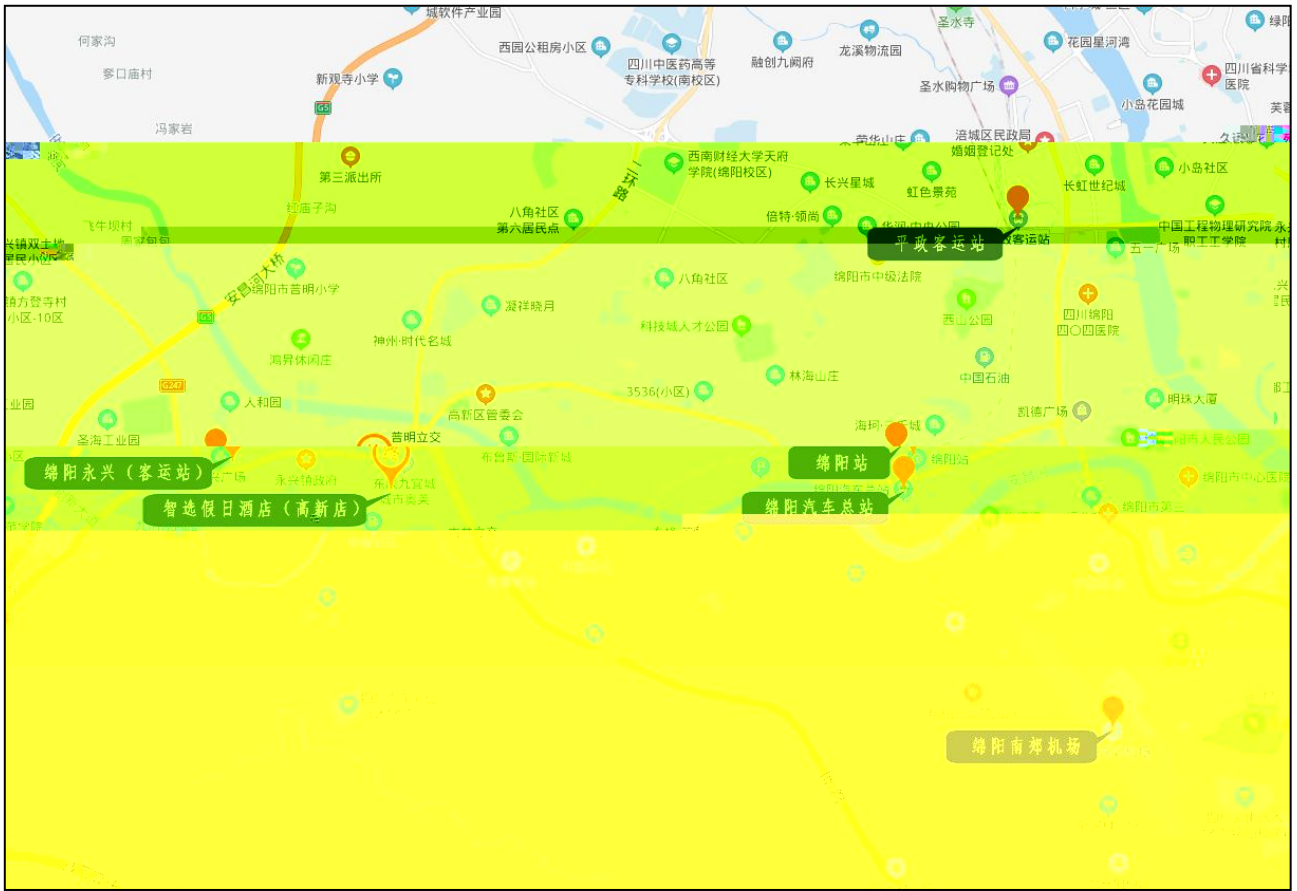

|

|

|

绵阳高铁站→智选假日酒店

33

. 1
宜
/
3
1

绵阳永兴(客运站)→智选假日酒店

.
. 1
1
21
1

绵阳市汽车客运总站→智选假日酒店

4 /

. 1

宜

/

3

0

平政客运站→智选假日酒店